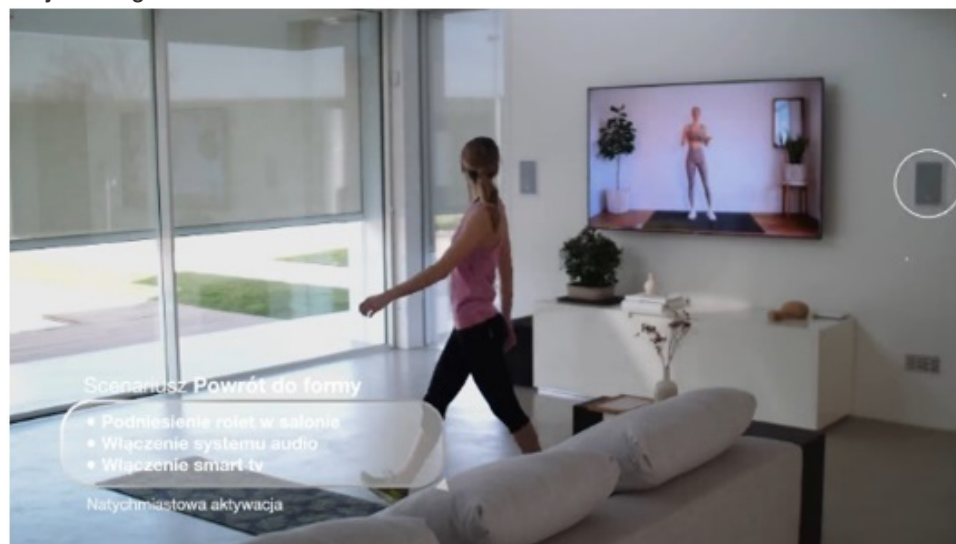

Twoje nowe doświadczenie z inteligentnym domem